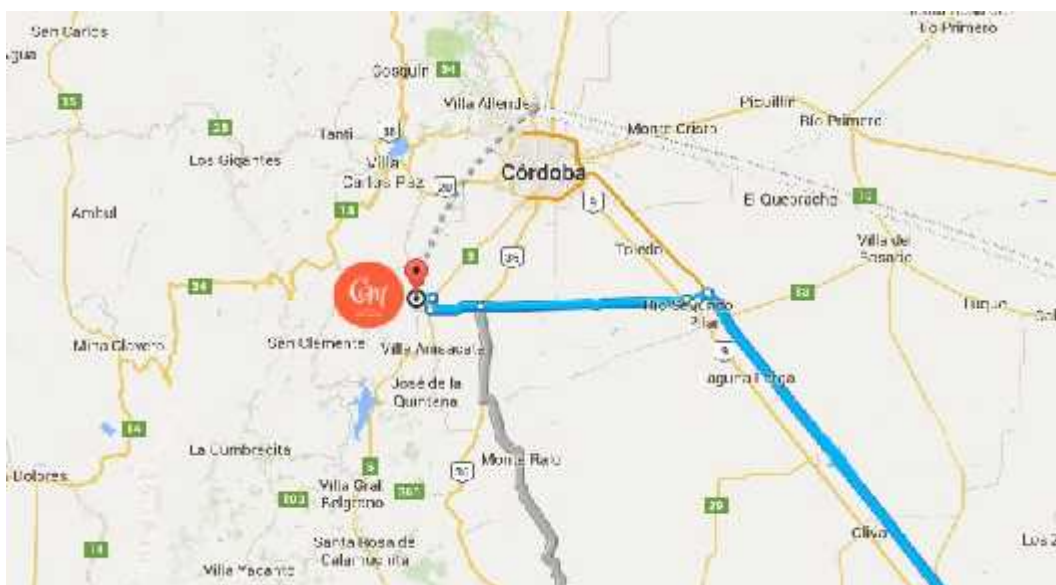

Como llegar desde Autopista Ruta 9 ( en auto desde Buenos Aires , Rosario , ...)

- Tomar la salida Río Segundo hacia Alta Gracia. Tomar la Ruta 5, en sentido hacia Córdoba, continuar pocos kms hasta la salida a la Ruta C45 Falda del Carmen, girar a la izquierda hasta el km 21 ( entre las dos rotondas )

**Coordenadas GPS: -31.637301 -64.434705**

**Centro Mariápolis Alta Gracia**  
Ruta C- 45 Km. 21, Alta Gracia, Córdoba.  
[www.centromariapolisag.org.ar](http://www.centromariapolisag.org.ar)  
[cmaragracia@gmail.com](mailto:cmaragracia@gmail.com)  
Facebook: Centro Mariápolis Alta Gracia  
03547-15580778 / 03547 421194